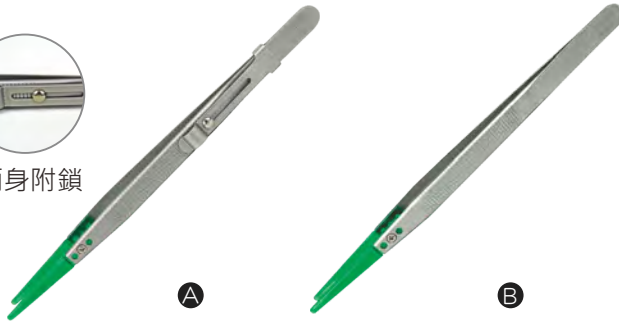

可換頭珠寶夾

Jewelry Replaceable Tweezers

● 柄身附鎖

- 前端尺寸: 2.4mm
- 鑷子頭附防滑溝槽, 被夾持物不易滑脫
- 適合夾取表面怕刮傷的零件、鏡片或珠寶
- 鑷頭顏色: 綠色、紅色隨機出貨

● 防滑溝槽

● 彈性極佳

產品編號	品名規格	全長	單位	價格
A 502.509	可換頭帶鎖珠寶夾 附溝槽	165	支	375
B 502.510	可換頭珠寶夾 附溝槽	165	支	325