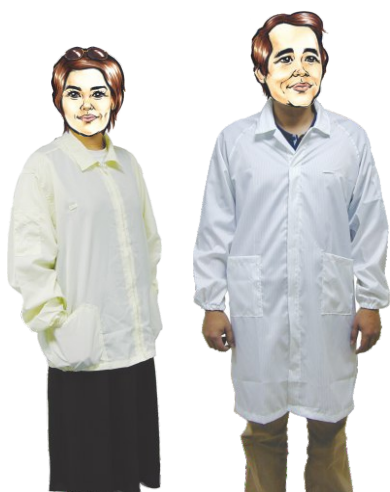

抗靜電系列產品

ESD Related Accessories

A

B

C

- 材料：聚酯纖維與導電紗編織
- 適用範圍：科學實驗室、太空艙、電子及半導體工業等
- 電阻： $10^8 \sim 10^9 \Omega/\text{square}$

產品編號	品名規格			包	單位	價格
A	578.001	抗靜電手套 一般型	M號	12	雙	40
B	578.002	抗靜電手套 止滑型	M號	12	雙	40
C	578.005	抗靜電拖鞋 (SS)24.5x9cm	適女生	訂	雙	625
	578.006	抗靜電拖鞋 (S)25.5x9cm	適女生	訂	雙	625
	578.007	抗靜電拖鞋 (M)26x9.5cm	適女生	訂	雙	625
	578.008	抗靜電拖鞋 (L)26.5x9.5cm	適男生	訂	雙	625
	578.009	抗靜電拖鞋 (XL)27x10cm	適男生	訂	雙	625
	578.010	抗靜電拖鞋 (2L)28x10.5cm	適男生	訂	雙	625