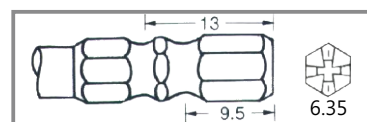

Octopus®

起子頭

Philips / Torx / Nut Bit

材質：鍍銀S2

A

材質：S2

B

材質：S2

C

材質：S2

D

(A包裝)

| | 產品編號 | 品名 | 柄徑 | 全長 | 包 | 單位 | 價格 |
|------------|-------------|--------------|------|-----|----|-----|-----|
| A | 462.3403 | ⊕ #2 十字雙頭起子 | 6.35 | 65 | 10 | 支 | 23 |
| | 462.3404 | ⊕ #2 十字雙頭起子 | 6.35 | 110 | 10 | 支 | 30 |
| B | 462.160506 | ⬠ T-5 星型起子 | 5蝴蝶頭 | 60 | 10 | 支 | 88 |
| | 462.160606 | ⬠ T-6 星型起子 | 5蝴蝶頭 | 60 | 10 | 支 | 88 |
| | 462.160706 | ⬠ T-7 星型起子 | 5蝴蝶頭 | 60 | 10 | 支 | 88 |
| | 462.160806 | ⬠ T-8 星型起子 | 5蝴蝶頭 | 60 | 10 | 支 | 88 |
| | 462.160906 | ⬠ T-9 星型起子 | 5蝴蝶頭 | 60 | 10 | 支 | 88 |
| | 462.161006 | ⬠ T-10 星型起子 | 5蝴蝶頭 | 60 | 10 | 支 | 88 |
| | 462.161506 | ⬠ T-15 星型起子 | 5蝴蝶頭 | 60 | 10 | 支 | 88 |
| | 462.162006 | ⬠ T-20 星型起子 | 5蝴蝶頭 | 60 | 10 | 支 | 88 |
| C | 462.900506 | ○ 5 套筒起子 | 6.35 | 65 | 10 | 支 | 100 |
| | 462.900507 | ○ 5.5 套筒起子 | 6.35 | 65 | 10 | 支 | 100 |
| | 462.900606 | ○ 6 套筒起子 | 6.35 | 65 | 10 | 支 | 100 |
| | 462.900706 | ○ 7 套筒起子 | 6.35 | 65 | 10 | 支 | 100 |
| | 462.900806 | ○ 8 套筒起子 | 6.35 | 65 | 10 | 支 | 100 |
| | 462.900810 | ○ 8 套筒起子 | 6.35 | 100 | 10 | 支 | 150 |
| | 462.900906 | ○ 9 套筒起子 | 6.35 | 65 | 10 | 支 | 100 |
| | 462.901006 | ○ 10 套筒起子 | 6.35 | 65 | 10 | 支 | 100 |
| | 462.901010 | ○ 10 套筒起子 | 6.35 | 100 | 5 | 支 | 150 |
| | 462.901106 | ○ 11 套筒起子 | 6.35 | 65 | 5 | 支 | 100 |
| | 462.901206 | ○ 12 套筒起子 | 6.35 | 65 | 5 | 支 | 100 |
| | 462.901210 | ○ 12 套筒起子 | 6.35 | 100 | 5 | 支 | 150 |
| | 462.901306 | ○ 13 套筒起子 | 6.35 | 65 | 5 | 支 | 100 |
| | 462.901406 | ○ 14 套筒起子 | 6.35 | 65 | 5 | 支 | 100 |
| 462.901410 | ○ 14 套筒起子 | 6.35 | 100 | 5 | 支 | 150 | |
| 462.906006 | ○ 1/4" 套筒起子 | 6.35 | 65 | 10 | 支 | 100 | |
| D | 462.254005 | ○ 4 套筒起子 | 5蝴蝶頭 | 55 | 10 | 支 | 150 |
| | 462.255005 | ○ 5 套筒起子 | 5蝴蝶頭 | 65 | 10 | 支 | 150 |
| | 462.255505 | ○ 5.5 套筒起子 | 5蝴蝶頭 | 65 | 10 | 支 | 150 |
| | 462.256005 | ○ 6 套筒起子 | 5蝴蝶頭 | 55 | 10 | 支 | 150 |
| | 462.257005 | ○ 7 套筒起子 | 5蝴蝶頭 | 55 | 10 | 支 | 150 |
| | 462.254705 | ○ 3/16" 套筒起子 | 5蝴蝶頭 | 55 | 10 | 支 | 150 |