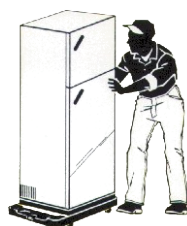

產品編號	品名規格	箱	單位	價格
Ⓐ 422.000	忍者龜小台車(2活動車輪、2固定車輪)	4	台	2300
422.001	忍者龜小台車(4活動車輪)	4	台	2450
Ⓑ 422.00001	活動車輪 忍者龜用	20	個	350
Ⓒ 422.00002	固定車輪 忍者龜用	20	個	250