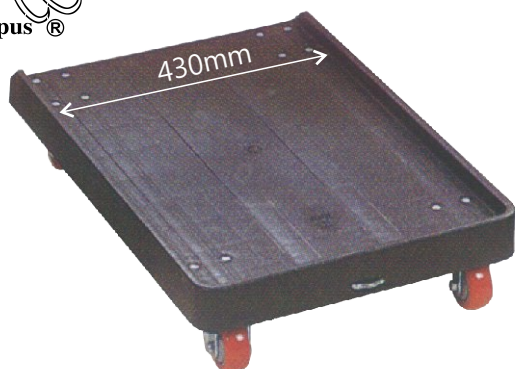

銀樓工具

Octopus®

LED照明放大鏡

Magnifier & LED Desk Lamp

鎖桌式

- 支架長度：90公分(2段式身架)
- 鎖桌式, 桌厚4.3公分以下
- 架身可任意調整, 照明縱深幅度大且不佔空間
- 支架材質為鋁合金加烤漆, 且支架較粗堅固耐用

- 照度1872流明
使用省電LED燈

- 玻璃鏡片透明度佳

- 旋鈕可控制亮度
10~100%之間

檯燈式

- 支架長度：22公分(2段式身架)
- 桌上型, 可方便放置於任何平坦檯面上
- 旋鈕可調整架身高低與縱深, 配合使用者工作環境
- 底座為鋁合金材質

- 光源：12顆LED 14W 5700K
- 鏡片材質：玻璃
- 燈罩直徑23公分
- 交流三插頭式電源線(含接地線)
- 適用於品管檢驗、細小零件組裝、銀髮族閱讀書報、縫紉刺繡、DIY手工藝品製作、指甲美容彩繪等。

產品編號	品名規格	電壓	消耗功率	倍數	鏡片	箱	單位	價格
Ⓐ 206.020	LED照明放大鏡(鎖桌式) 台灣	100~240V	14W	5	5"	3	台	5250
Ⓑ 206.730	LED照明放大鏡(檯燈式) 台灣	100~240V	14W	5	5"	3	台	6250

忍者龜小台車

Multipurpose Dolly

Octopus®

- 尺寸：
外圍 660x460x140mm
內圍 650x430x120mm
- 材質：P.P. 耐衝擊塑膠
- 載重：200kg~300kg
- 車輪：3"PU輪
- 重量：6kg
- 一箱4入附1支鉤子