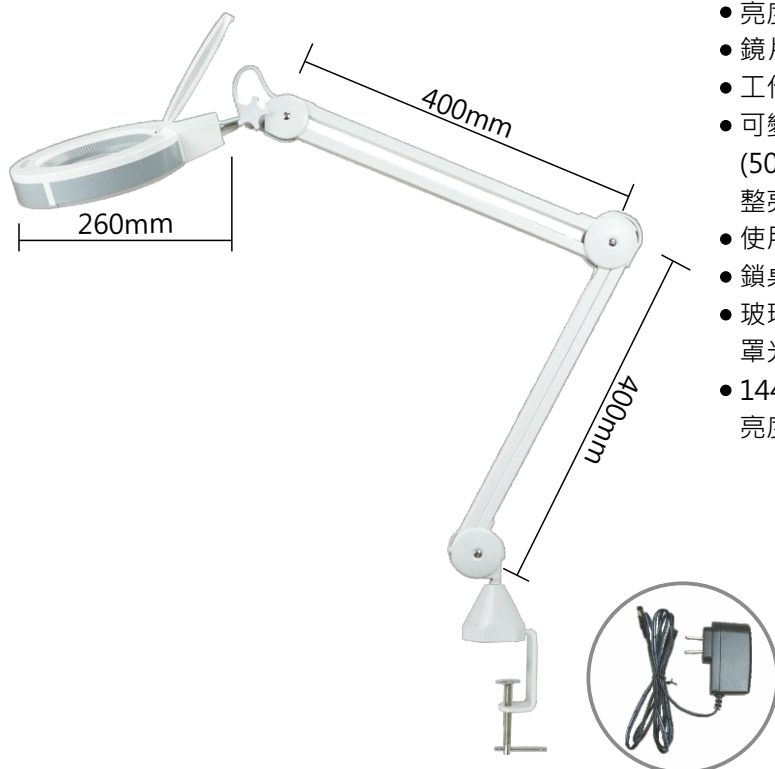

## LED調光調色溫放大鏡

## Magnifier &amp; LED Desk Lamp

- 亮度：1400流明(LM)
- 鏡片材質：玻璃
- 工作電壓：DC 12V
- 可變換3段色溫：白光(6000K)、暖白光(5000K)、黃光(4000K), 3種色溫均可調整亮度
- 使用變壓器供電, 全電壓 100~240V
- 鎖桌式工作燈, 可夾桌板厚度6公分以下
- 玻璃鏡片高透光率、高清晰度, 可調整燈罩光源, 瞬間啟動不閃爍, 眼睛較不易疲勞
- 144顆LED燈板(72顆白光及72顆黃光), 高亮度低光衰, 超長使用壽命

產品編號	品名規格	電壓	消耗功率	倍數	鏡片	單位	價格
206.570	LED調光調色溫照明放大鏡	100~240V	12W	5	5"	台	3750
206.580	LED調光調色溫照明放大鏡	100~240V	12W	10	5"	台	4000

## 照明放大鏡鏡片