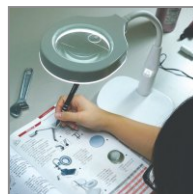

Octopus®

LED觸控照明放大鏡

Magnifier & LED Desk Lamp

A

- 照度：550流明
- 鏡片材質：玻璃
- 使用壽命25000小時
- 檯燈/鎖桌 兩種模式皆適用
- 開關觸控式設計，長按可無段調光
- 燈光柔和不刺眼，瞬間啟動不閃爍，點燈時無閃頻，眼睛較不易疲勞
- 超亮LED芯片，SMD2835LED，高亮度低光衰

- 放大3/8倍子母鏡
- 可夾4.4公分以下

B

- 照度：750流明
- 鏡片材質：玻璃
- 底座尺寸：長320mmx寬220mm
- 燈罩直徑：215mm
- 工作電壓：DC 12V
- 觸控調光有記憶功能
- 底座為ABS，重心低，燈罩可呈球面任意調整
- 主軸與底座可固定或旋轉120度，依需求調整