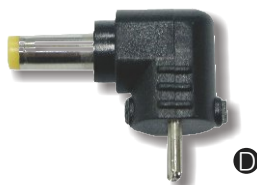

銀樓工具

電子式變壓器 / 接頭

Adapter & Connector

A

B

- 各式電器、電子、通信用品電源供應專用。
 - 請確認變壓器功率是否足夠。
 - 請確認正負極腳位再插入接頭。
 - 插入電器供電前, 請用三用電錶測試變壓器正負極是否正確。
 - 未依上列方式操作使用造成電器用品或變壓器損壞, 本公司不負任何賠償責任。
- 各式使用USB充電之智慧型手機、電器、電子、通信用品專用。
 - 不含電源線

C

D

E

	產品編號	品名	規格	內徑x外徑	包	單位	價格
C	300.41335	變壓器接頭	L防呆型	1.3x3.5	10	只	45
	300.41740	變壓器接頭	L防呆型	1.7x4.0	10	只	45
	300.42155	變壓器接頭	L防呆型	2.1x5.5	10	只	30
	300.42555	變壓器接頭	L防呆型	2.5x5.5	10	只	30
	300.43065	變壓器接頭	L防呆型	3.0x6.5	10	只	45
D	300.51130	變壓器接頭	L型	1.1x3.0	10	只	30
	300.51740	變壓器接頭	L型	1.7x4.0	10	只	30
	300.52155	變壓器接頭	L型	2.1x5.5	10	只	30
	300.52555	變壓器接頭	L型	2.5x5.5	10	只	30
E	300.61130	變壓器接頭	直型	1.1x3.0	10	只	30
	300.61740	變壓器接頭	直型	1.7x4.0	10	只	30
	300.62155	變壓器接頭	直型	2.1x5.5	10	只	30
	300.62555	變壓器接頭	直型	2.5x5.5	10	只	30